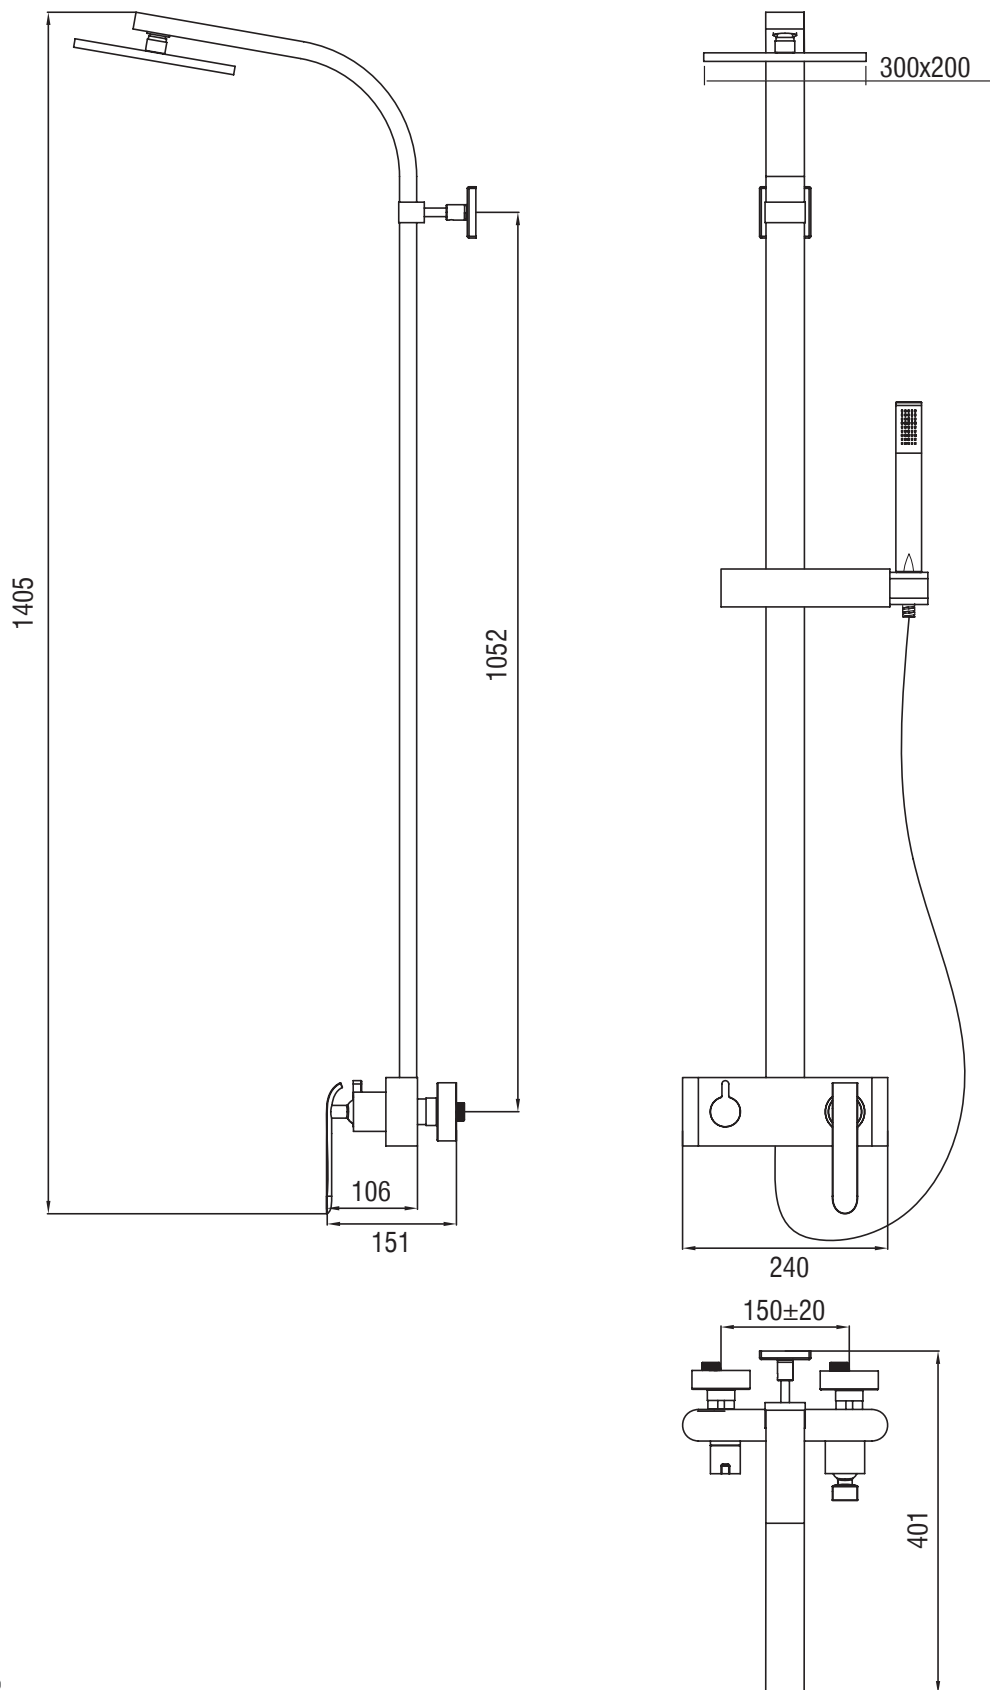

ZESTAW KABINOWO – PRYSZNICOWY NATYNKOWY EMI-ZKPN.400BC

the **Blue Water** group