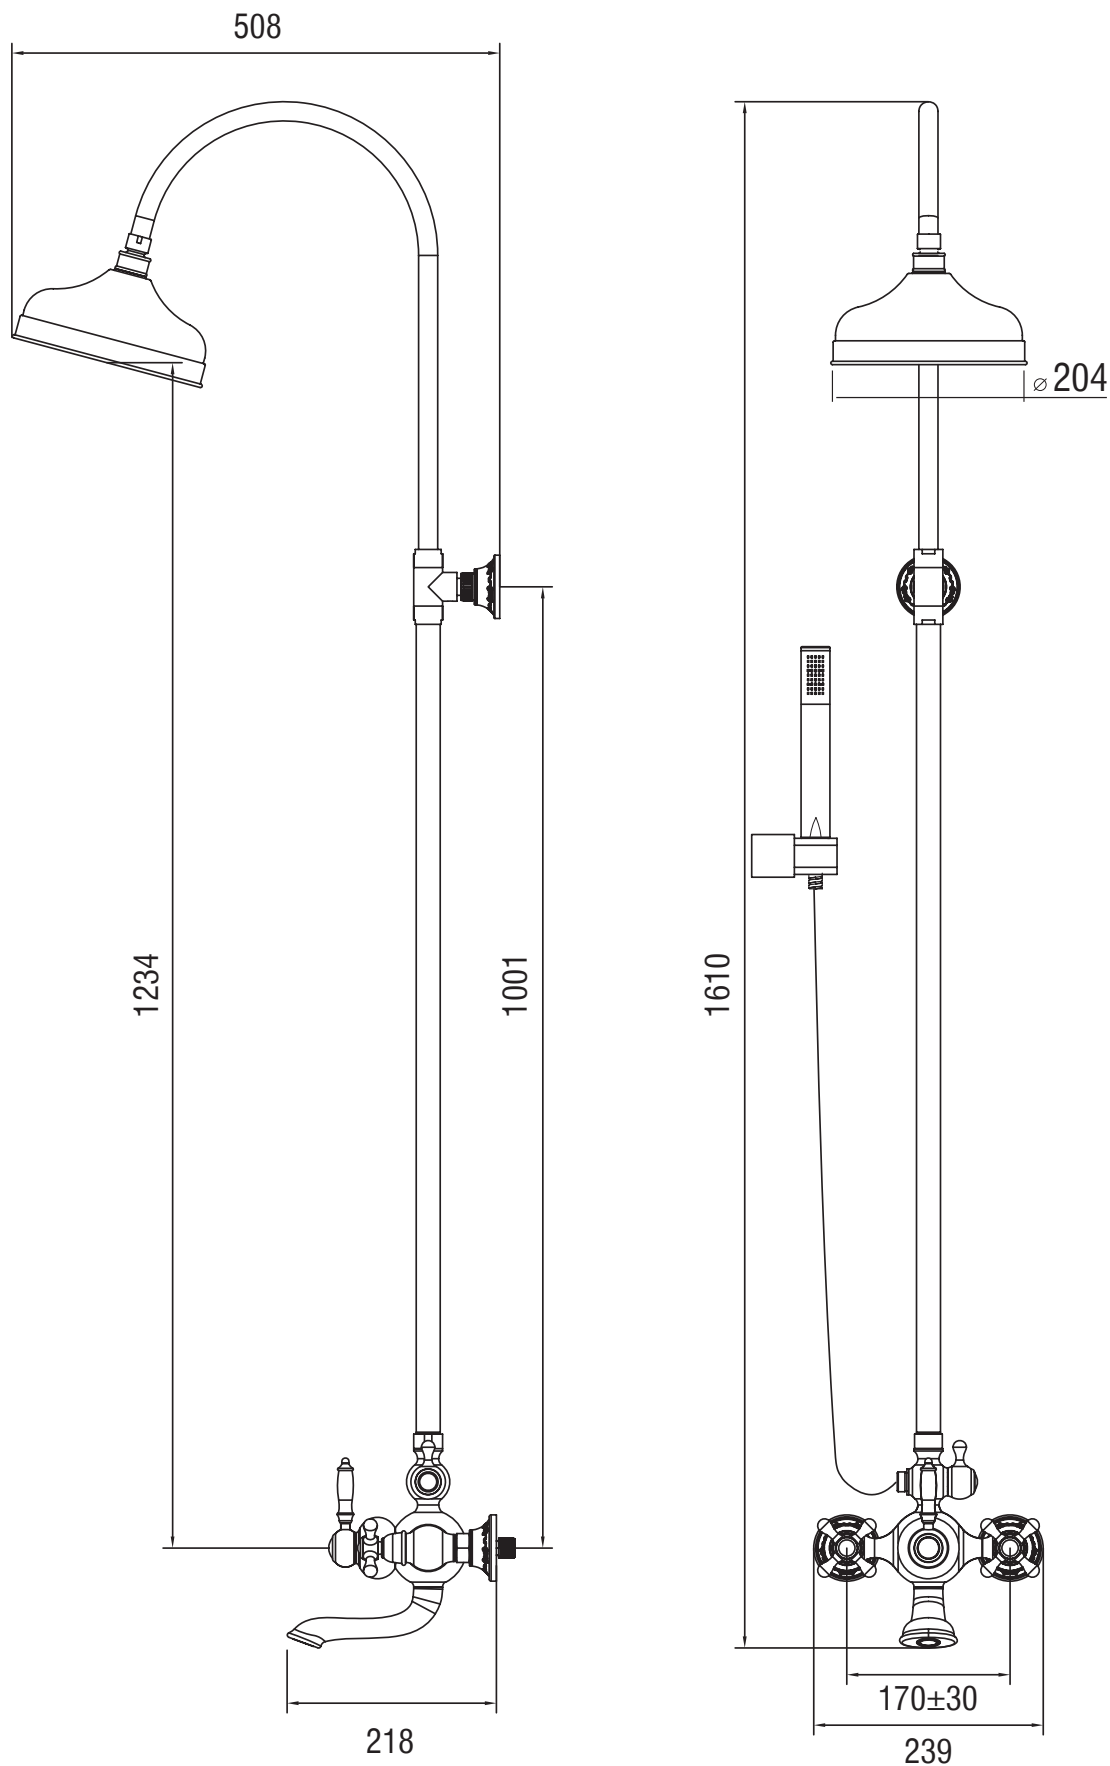

ZESTAW WANNOWO - PRYSZNICOWY NATYNKOWY

Z DESZCZOWNICĄ I PRYSZNICEM NIK-ZWPN.500C

the Blue Water group