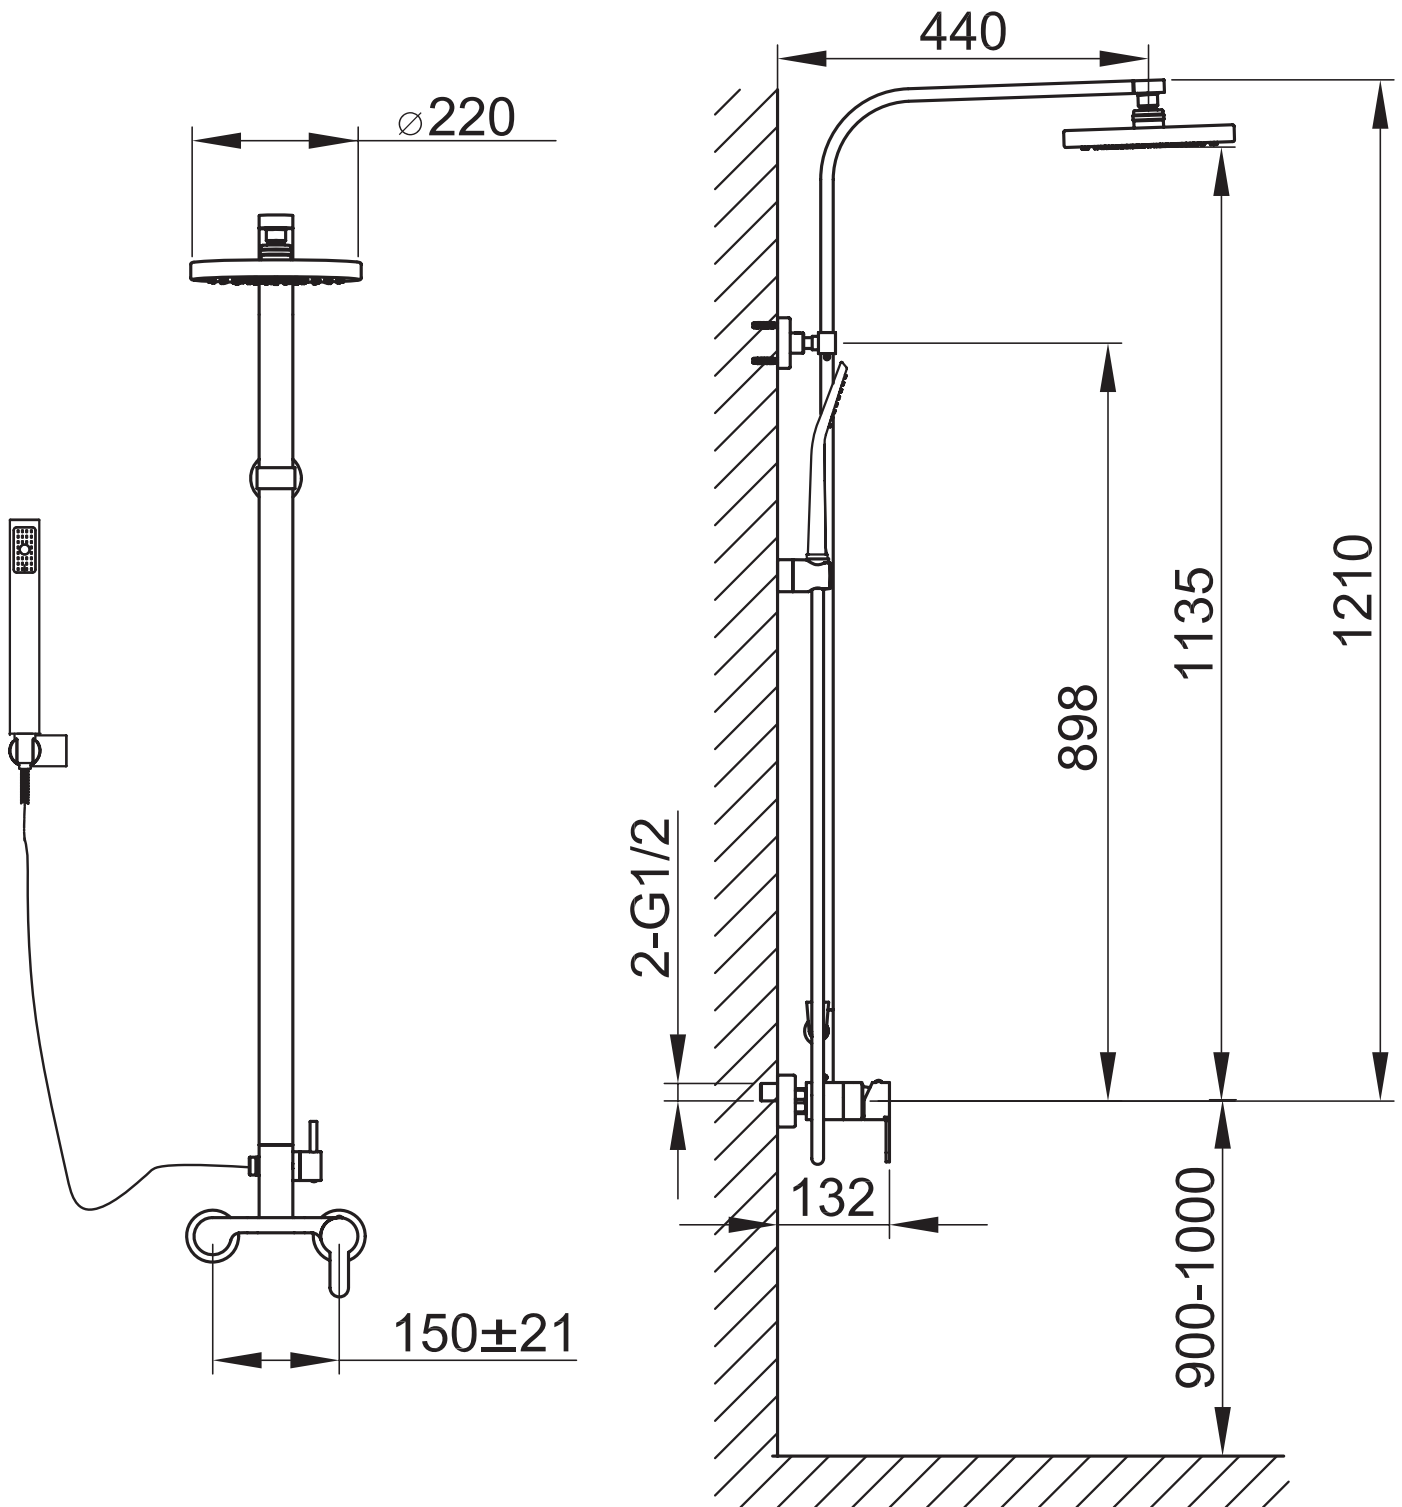

ZESTAW KABINOWO - PRYSZNICOWY NATYNKOWY

Z DESZCZOWNICĄ I PRYSZNICEM GAL-ZKPN.400C

*Blue
Water*