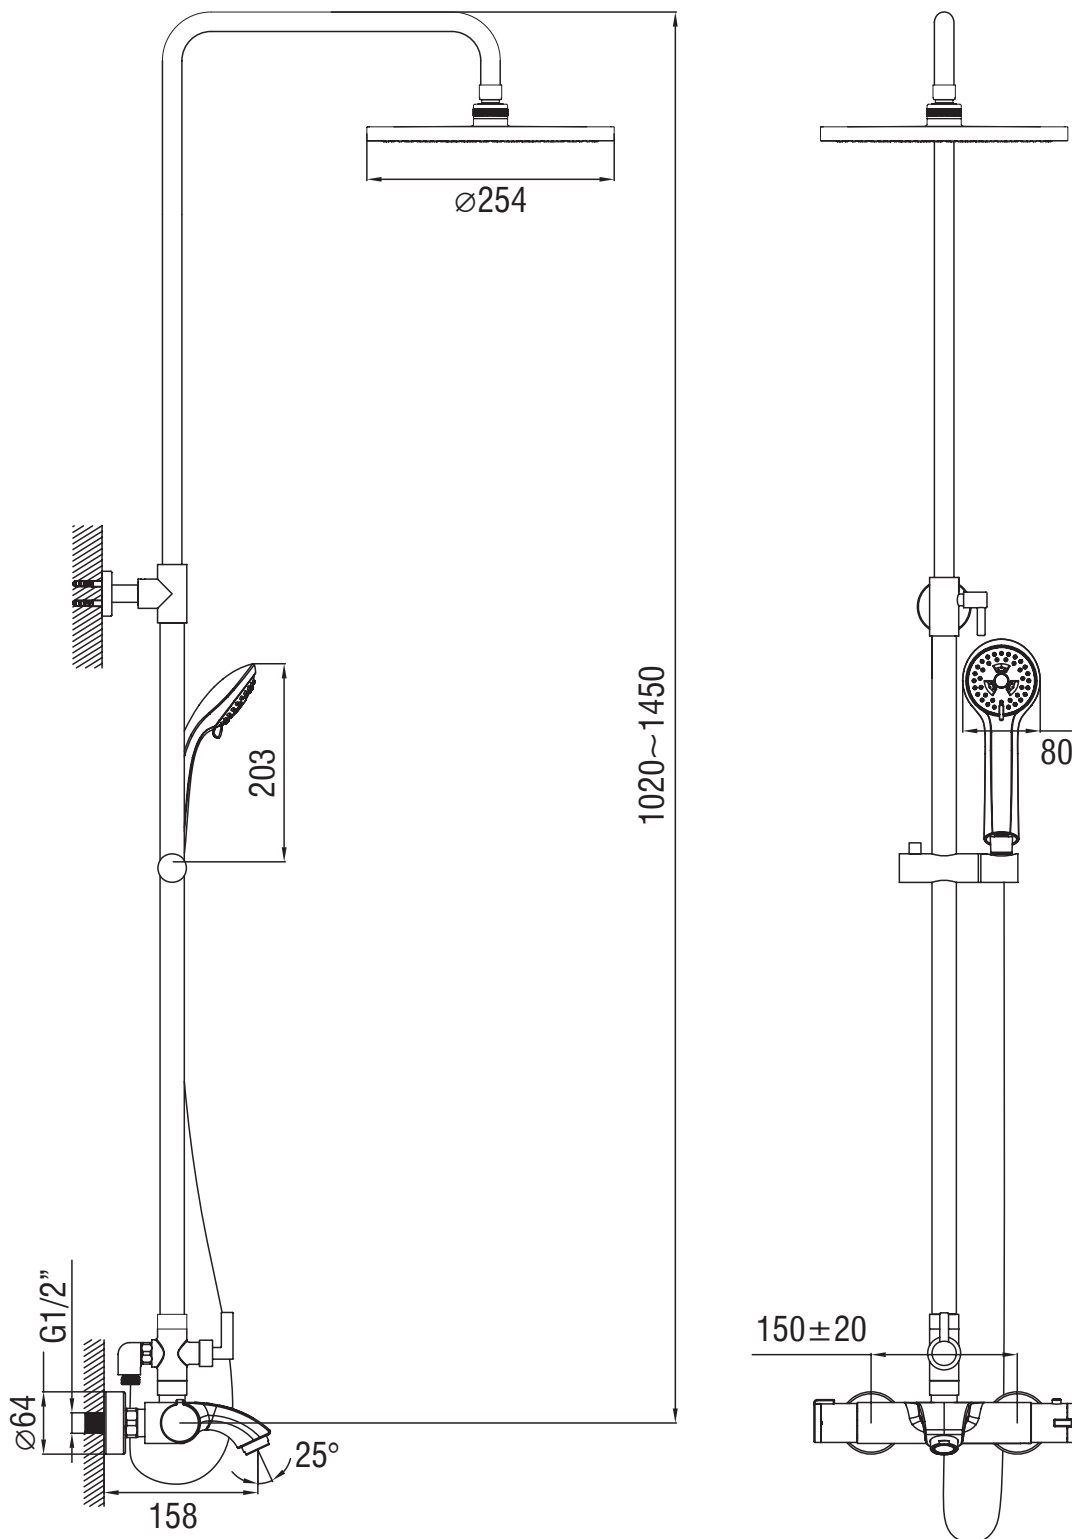

ZESTAW WANNOWO - PRYSZNICOWY

TERMOSTATYCZNY NATYNKOWY

Z WYLEWKĄ, DESZCZOWNICĄ I PRYSZNICEM TER-ZWPN.500C

the Blue Water group